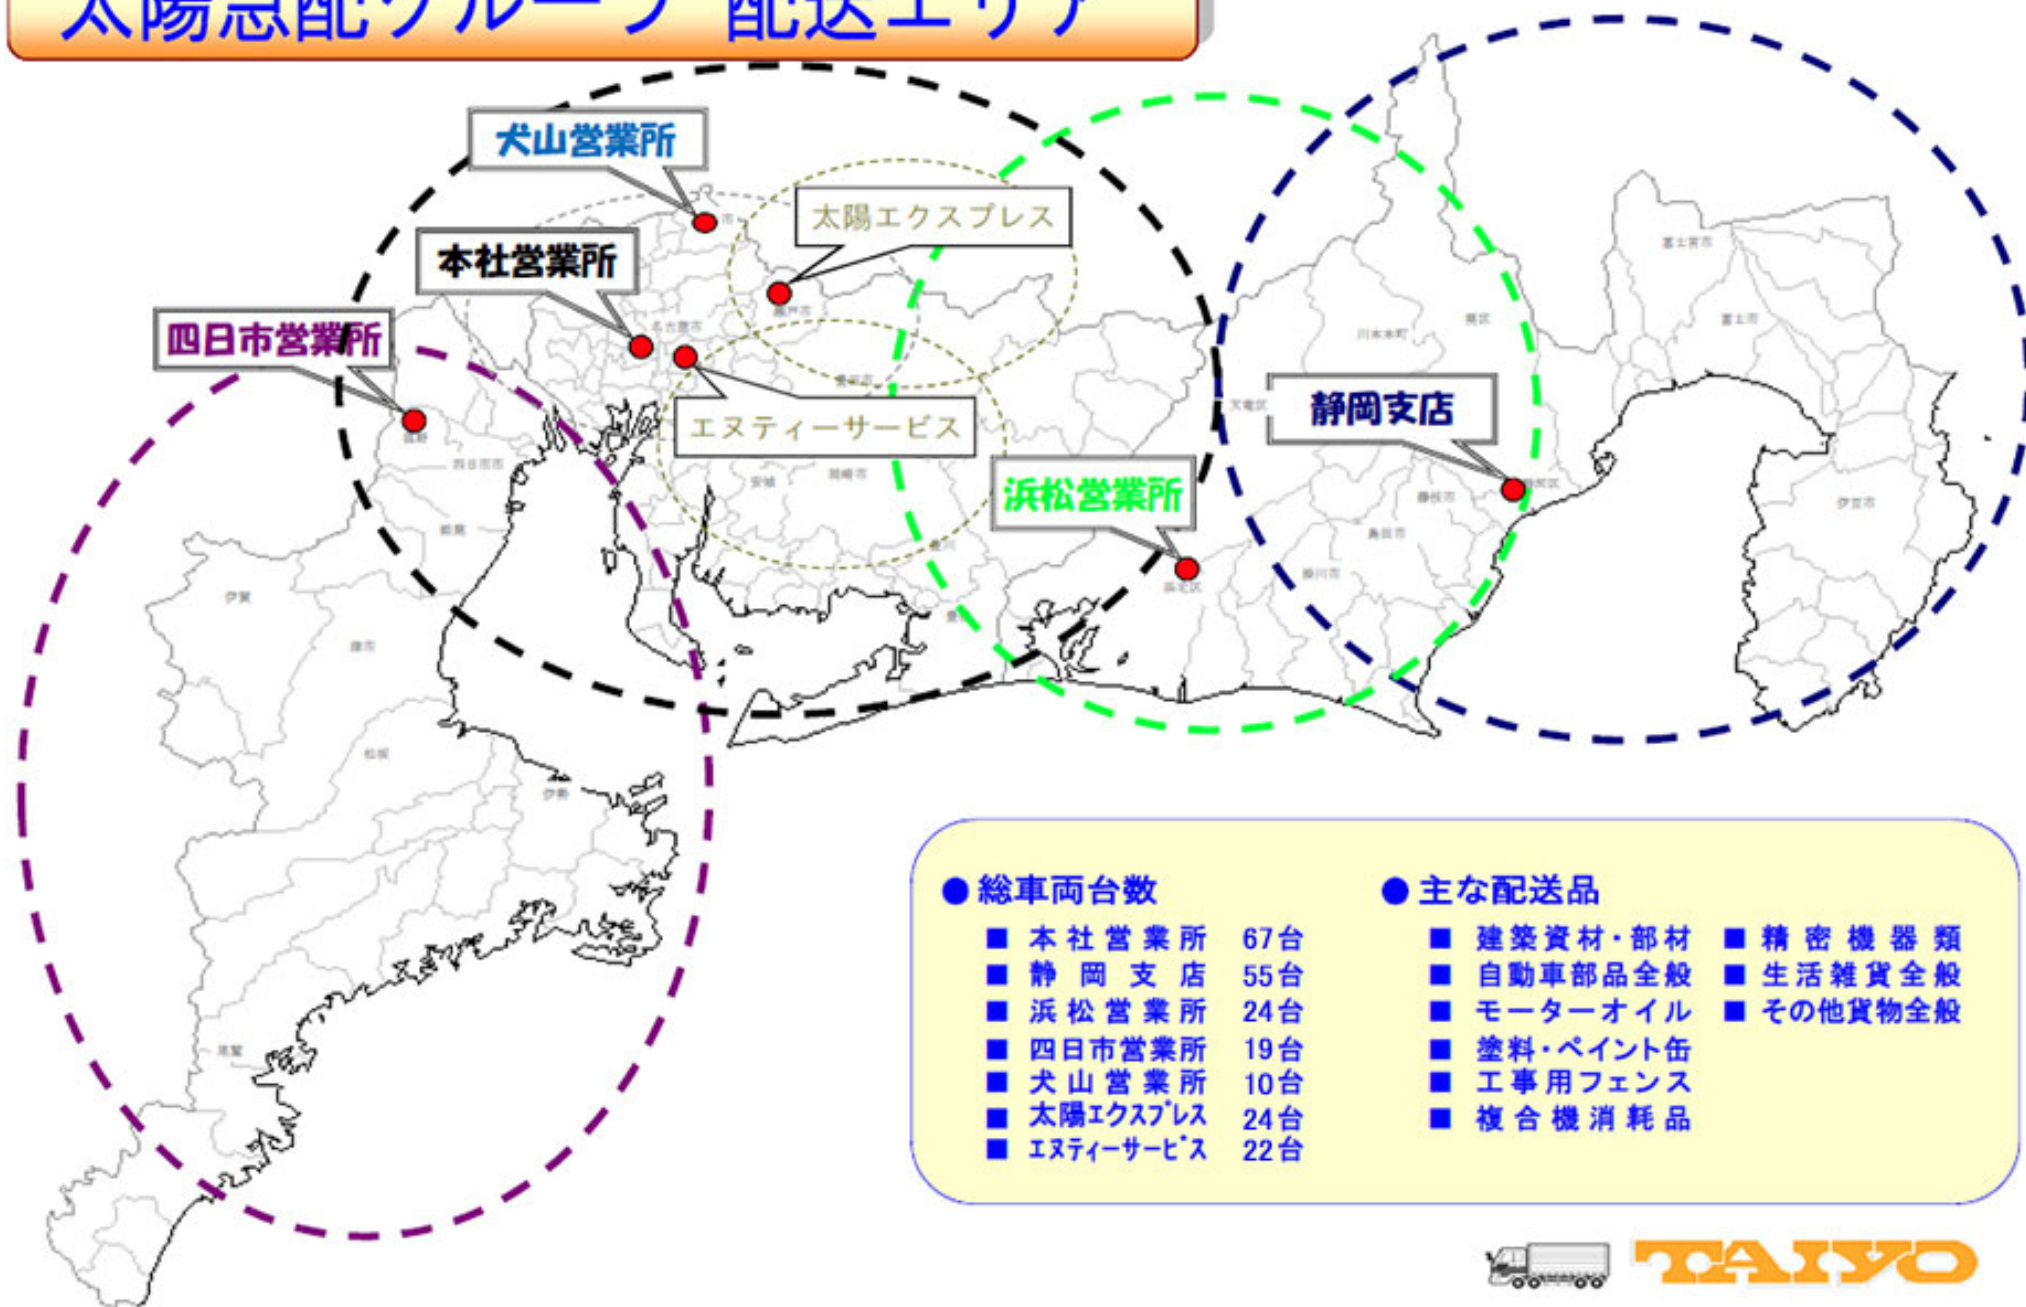

太陽急配グループ 配送エリア

● 総車両台数

| | |
|-------------|-----|
| ■ 本社営業所 | 67台 |
| ■ 静岡支店 | 55台 |
| ■ 浜松営業所 | 24台 |
| ■ 四日市営業所 | 19台 |
| ■ 犬山営業所 | 10台 |
| ■ 太陽エクスプレス | 24台 |
| ■ エヌティーサービス | 22台 |

● 主な配送品

| | |
|------------|-----------|
| ■ 建築資材・部材 | ■ 精密機器類 |
| ■ 自動車部品全般 | ■ 生活雑貨全般 |
| ■ モーターオイル | ■ その他貨物全般 |
| ■ 塗料・ペイント缶 | |
| ■ 工専用フェンス | |
| ■ 複合機消耗品 | |