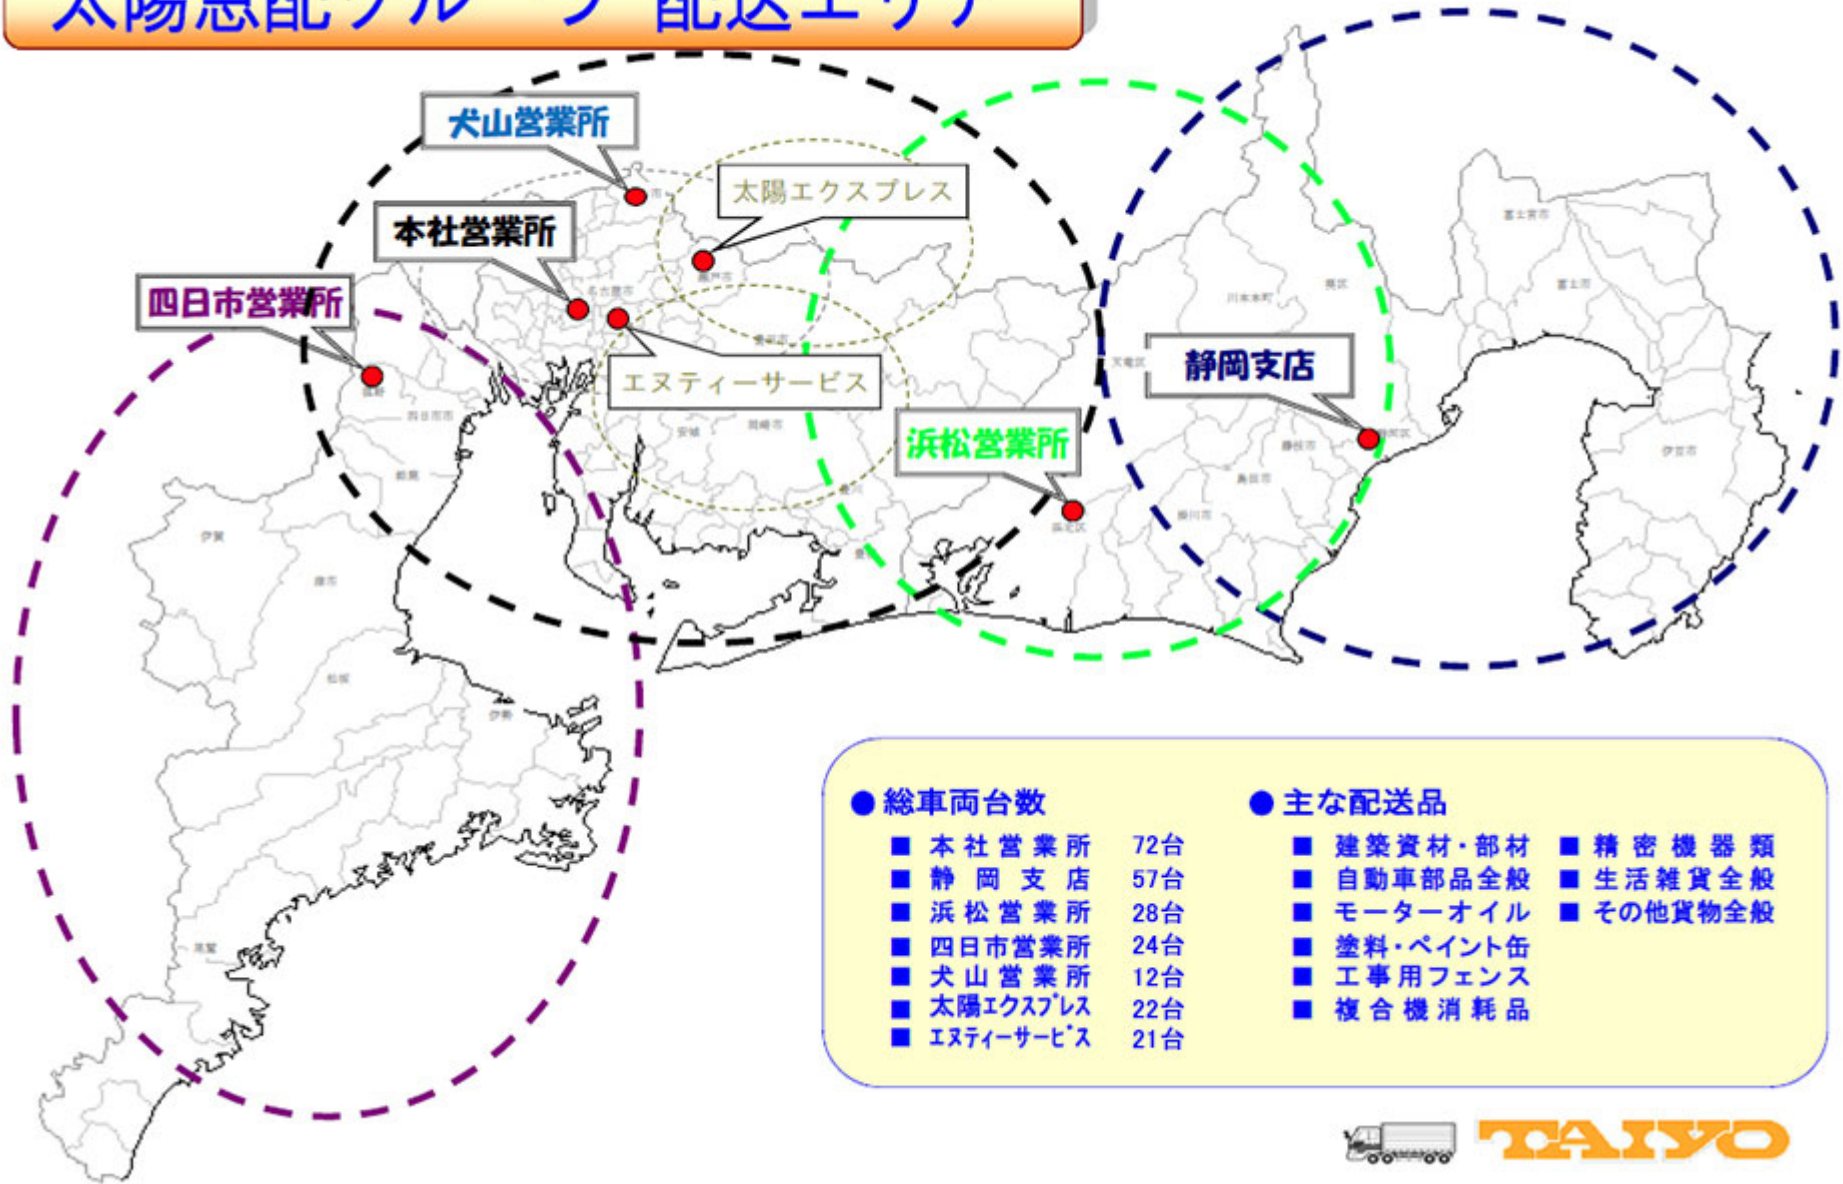

太陽急配グループ 配送エリア

● 総車両台数		● 主な配送品	
■ 本社営業所	72台	■ 建築資材・部材	■ 精密機器類
■ 静岡支店	57台	■ 自動車部品全般	■ 生活雑貨全般
■ 浜松営業所	28台	■ モーターオイル	■ その他貨物全般
■ 四日市営業所	24台	■ 塗料・ペイント缶	
■ 犬山営業所	12台	■ 工事用フェンス	
■ 太陽エクスプレス	22台	■ 複合機消耗品	
■ エヌティーサービス	21台		