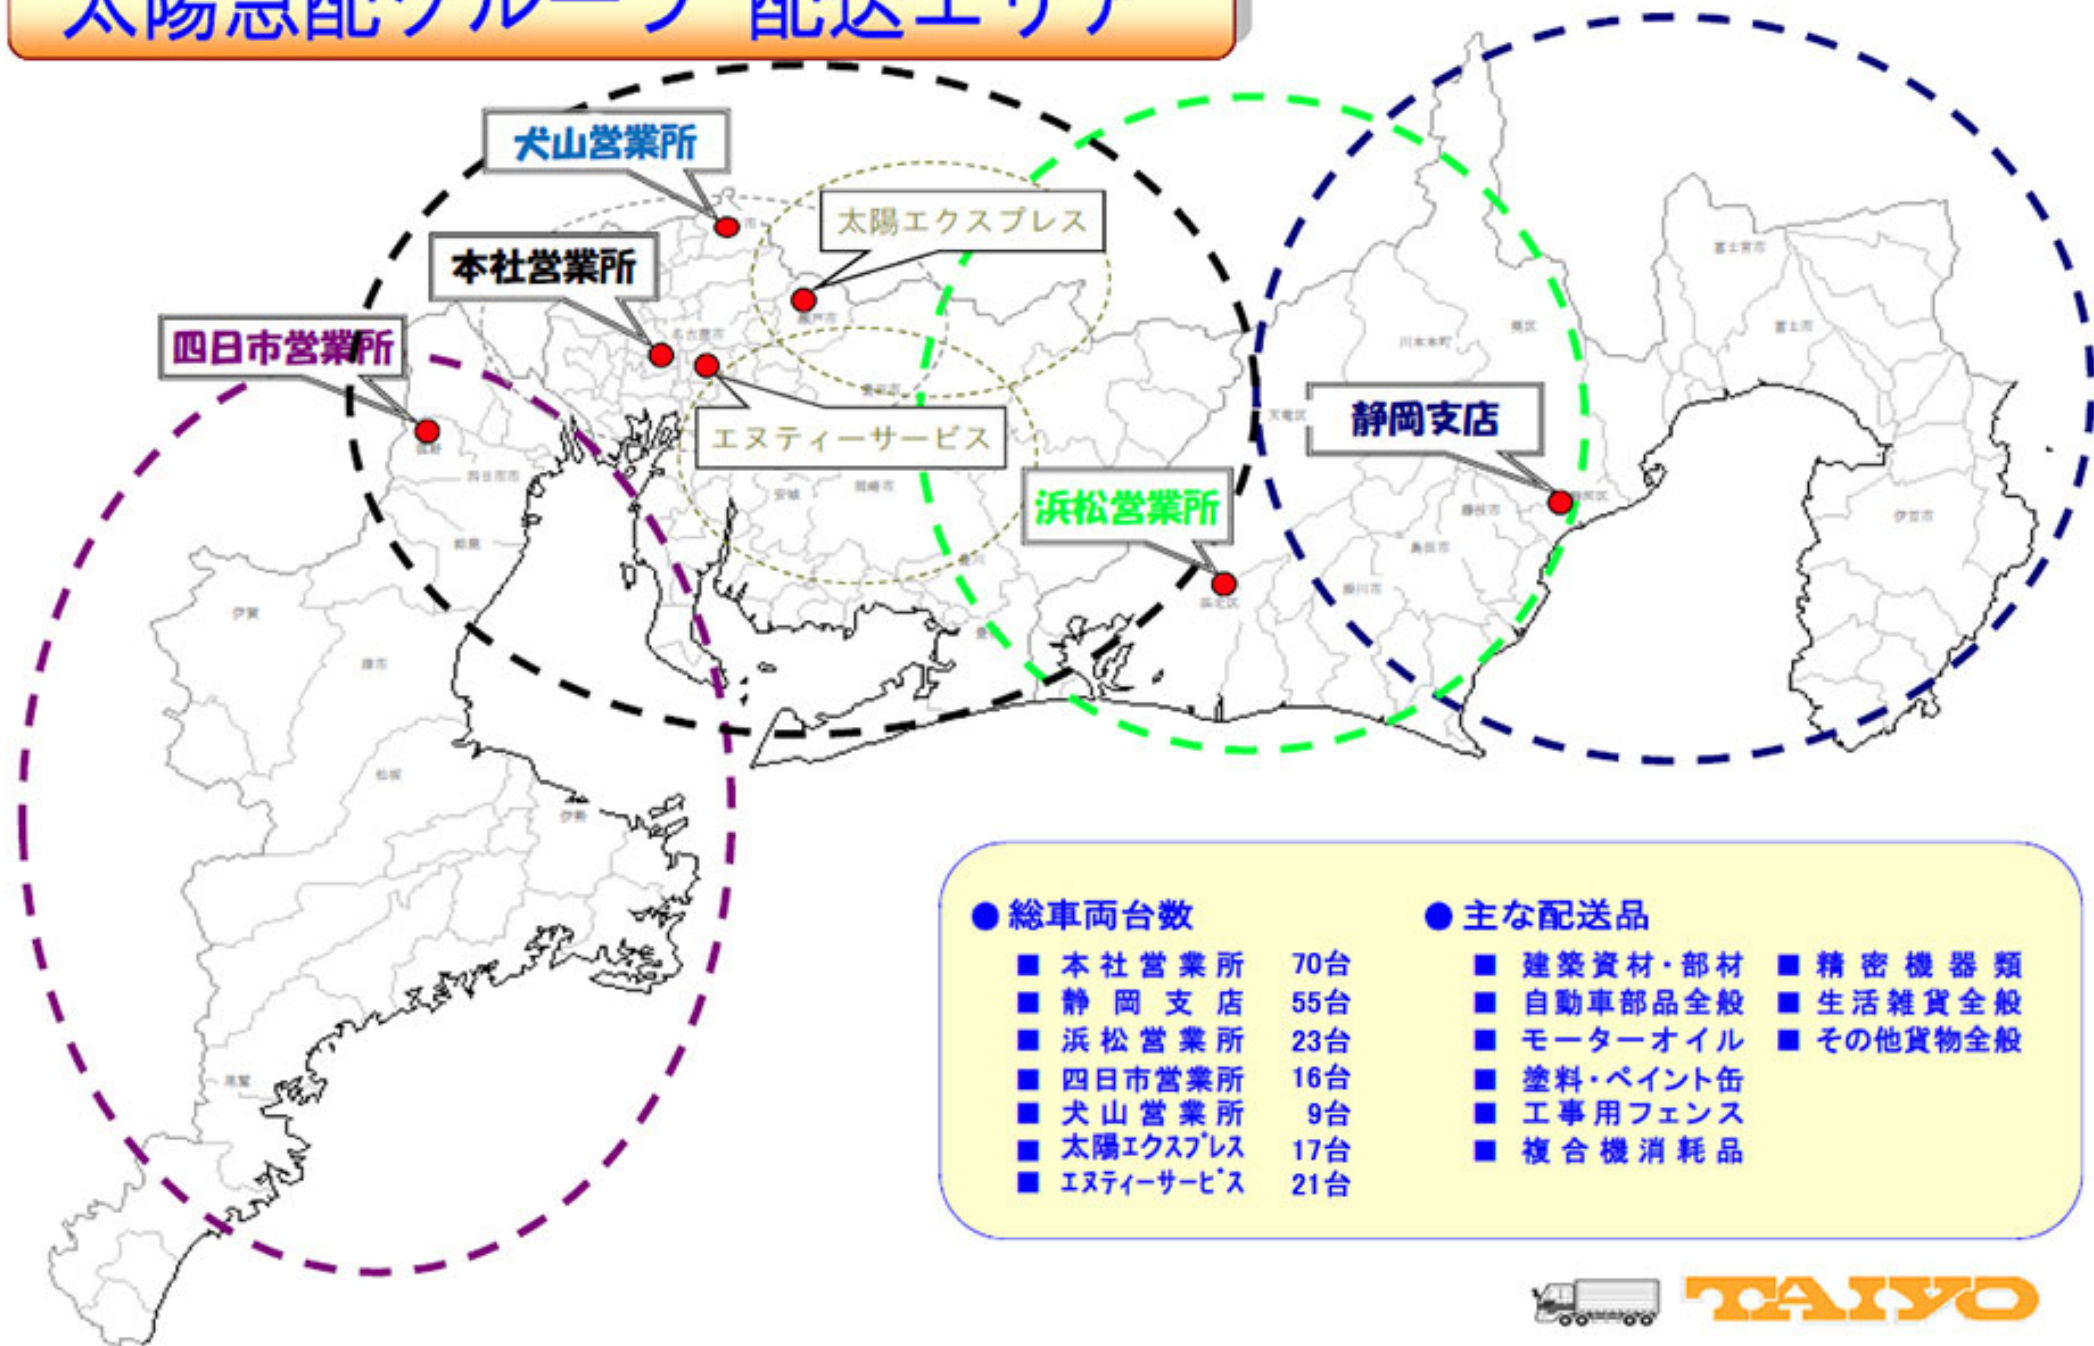

太陽急配グループ 配送エリア

● 総車両台数

■ 本社営業所	70台
■ 静岡支店	55台
■ 浜松営業所	23台
■ 四日市営業所	16台
■ 犬山営業所	9台
■ 太陽エクスプレス	17台
■ エヌティーサービス	21台

● 主な配送品

■ 建築資材・部材	■ 精密機器類
■ 自動車部品全般	■ 生活雑貨全般
■ モーターオイル	■ その他貨物全般
■ 塗料・ペイント缶	
■ 工事用フェンス	
■ 複合機消耗品	